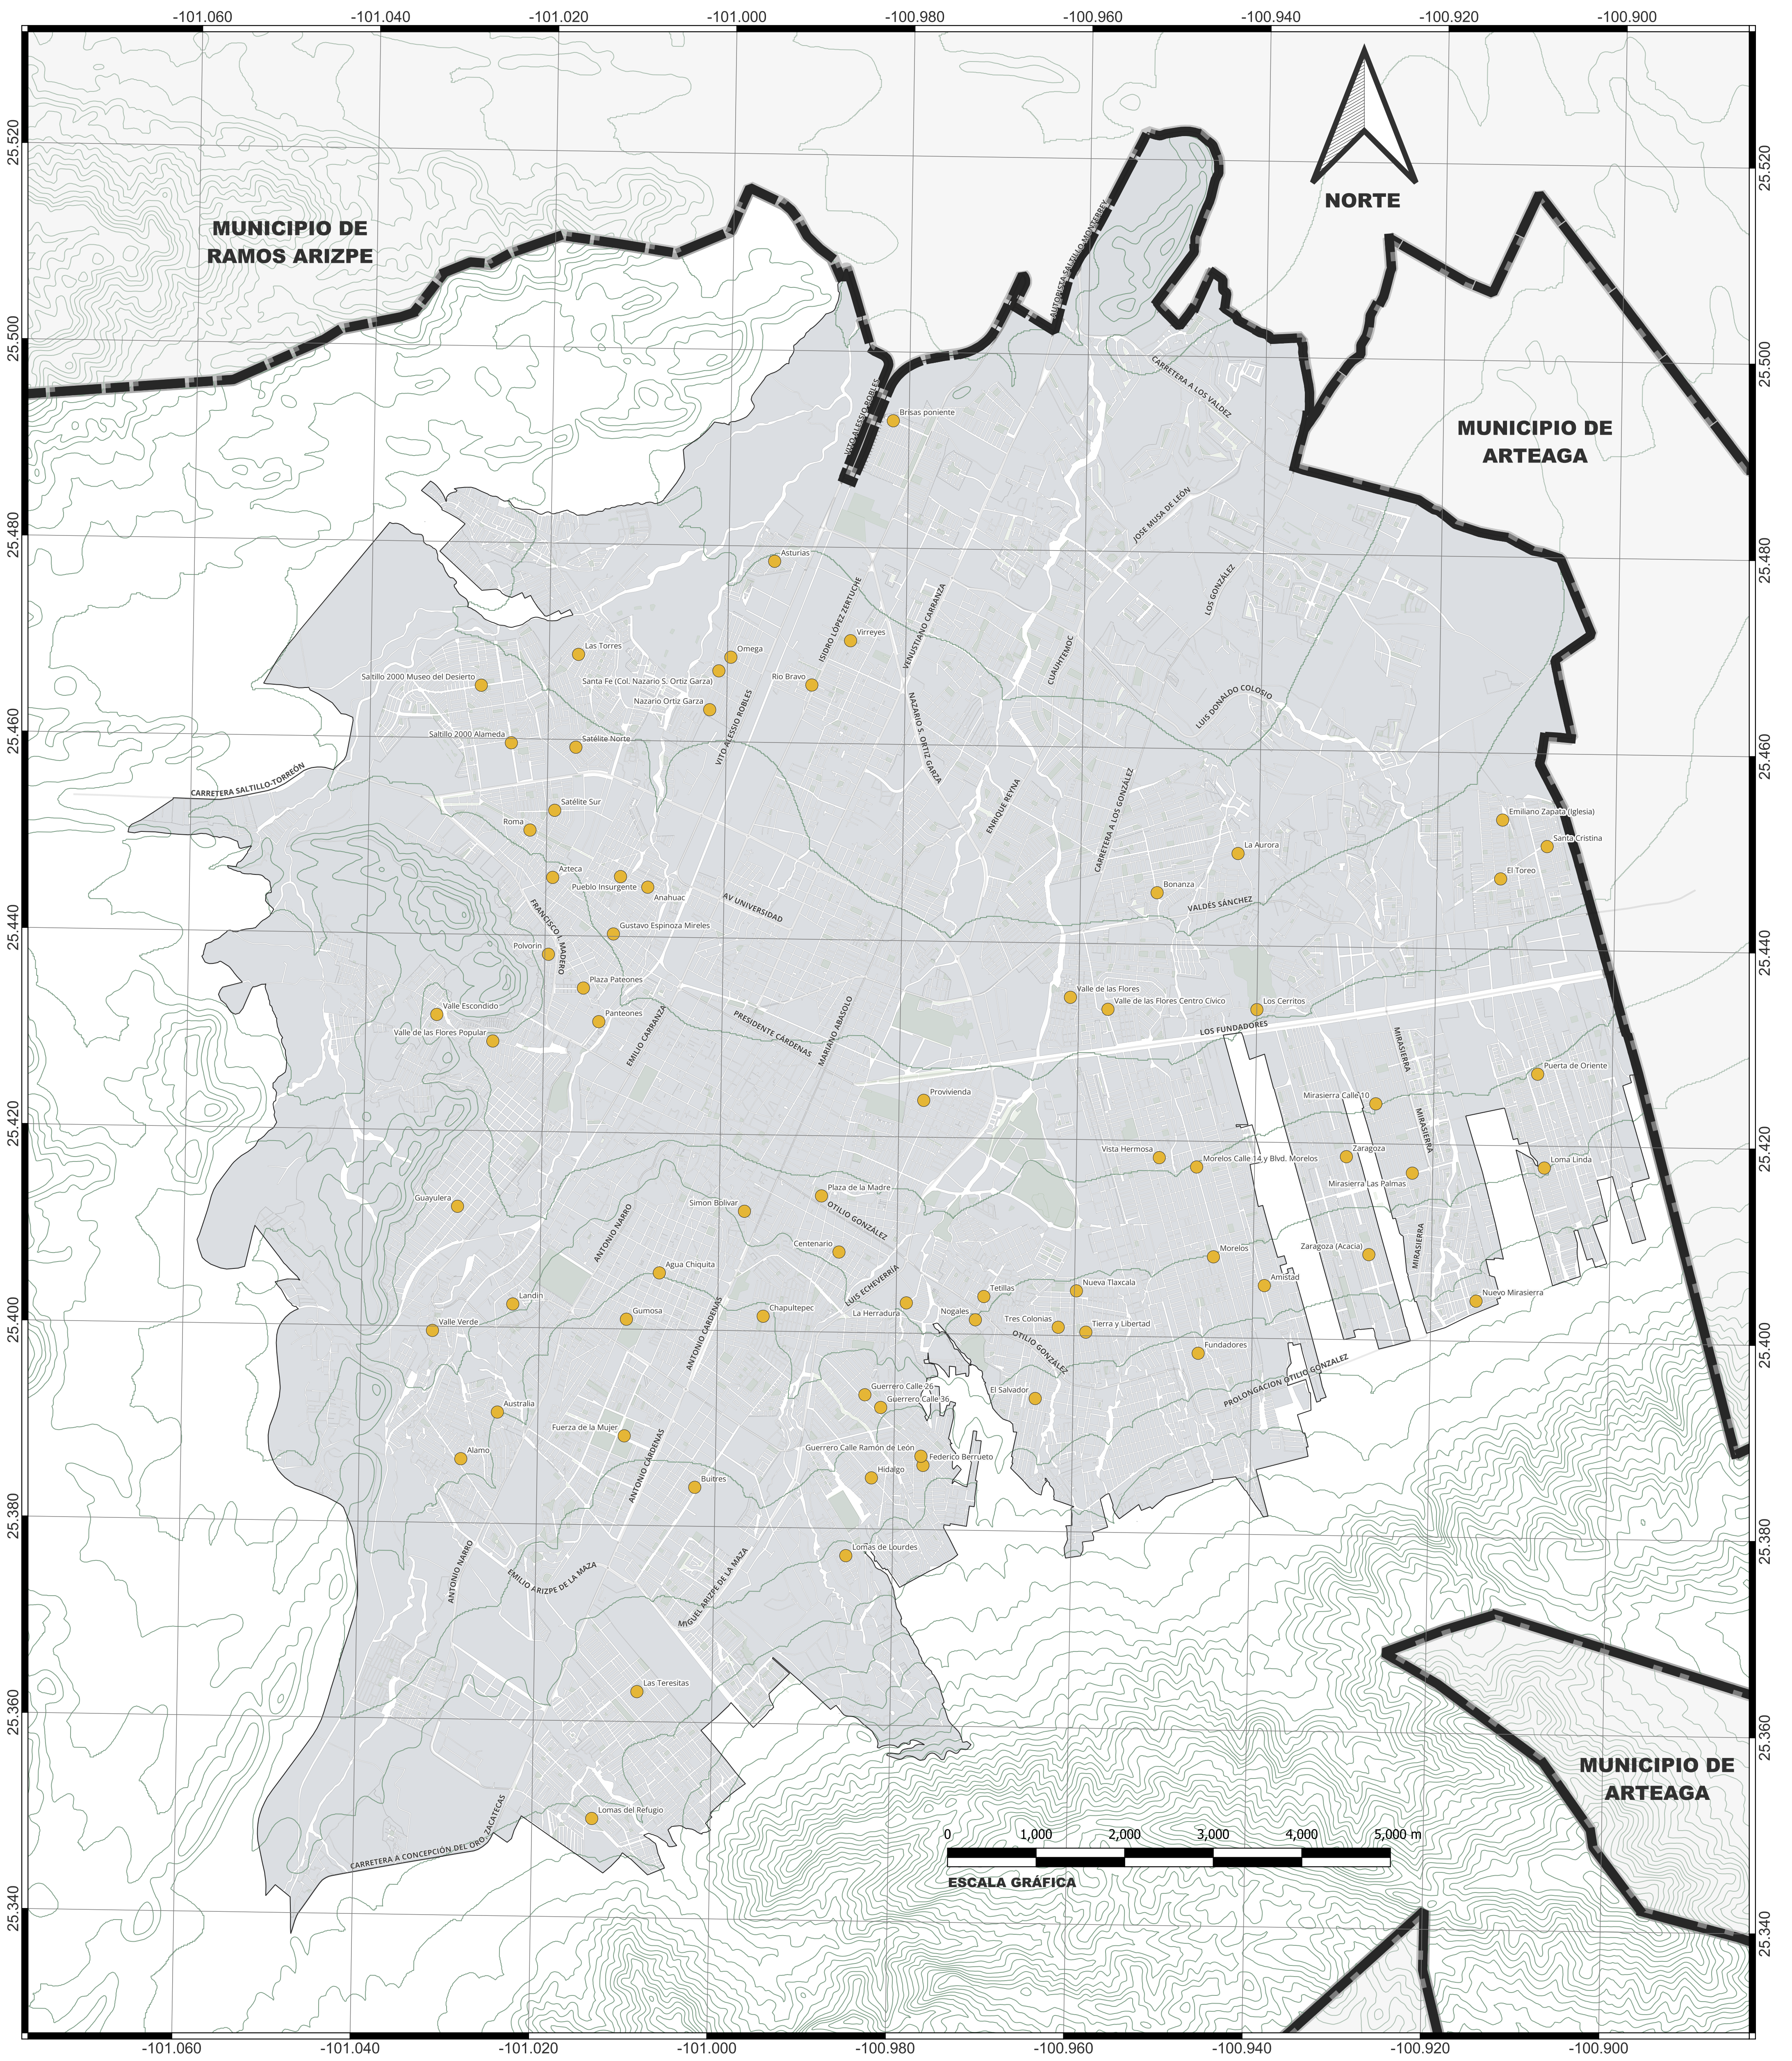

MERCADOS SOBRE RUEDAS

SIMBOLOGÍA TEMÁTICA

- Mercados Sobre Ruedas

SIMBOLOGÍA BÁSICA

- Estructura urbana
- Curvas de nivel
- Límites municipales

UBICACIÓN

SALTILLO
Gobierno Municipal 2025-2027

COORDINACIÓN DE INFORMACIÓN GEOGRÁFICA Y ESTADÍSTICA
INSTITUTO MUNICIPAL DE PLANEACIÓN
R. AYUNTAMIENTO DE SALTILLO

LUGAR Y FECHA: Saltillo, Coahuila a Marzo de 2026

ESCALA: 1:35,000 PROYECCIÓN: UTM Zona 14N DATUM: WGS 84

CUADRÍCULA: Geográfica (EPSG:4326) ACOTACIONES: Metros

FUENTE: IMPLAN, 2019

PLANO:

CIGEM_BA_MSR