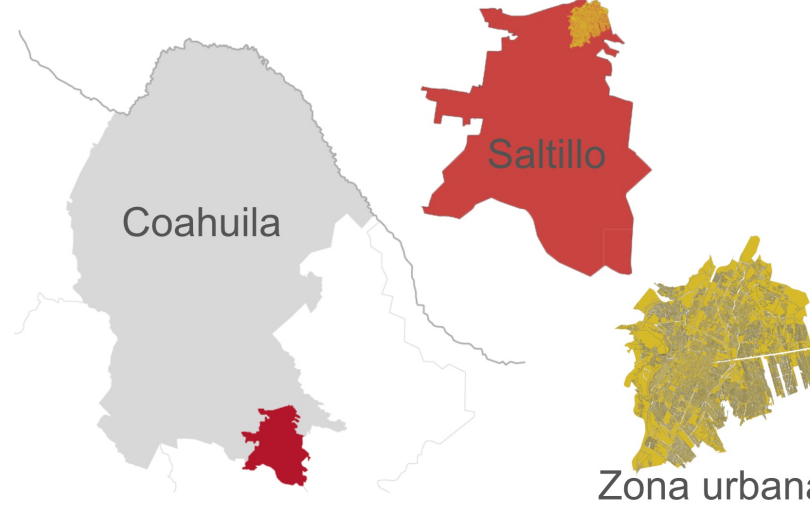

MERCADOS SOBRE RUEDAS

SIMBOLOGÍA TEMÁTICA

- Mercados Sobre Ruedas

SIMBOLOGÍA BÁSICA

- Estructura urbana
- Curvas de nivel
- Límites municipales

UBICACIÓN

SALTILLO
Gobierno Municipal 2025-2027

COORDINACIÓN DE INFORMACIÓN GEOGRÁFICA Y ESTADÍSTICA
INSTITUTO MUNICIPAL DE PLANEACIÓN
R. AYUNTAMIENTO DE SALTILLO

LUGAR Y FECHA: Saltillo, Coahuila a Marzo de 2026

ESCALA: 1:35,000 PROYECCIÓN: UTM Zona 14N DATUM: WGS 84

CUADRÍCULA: Geográfica (EPSG:4326) ACOTACIONES: Metros

FUENTE: IMPLAN, 2019

PLANO:

CIGEM_BA_MSR